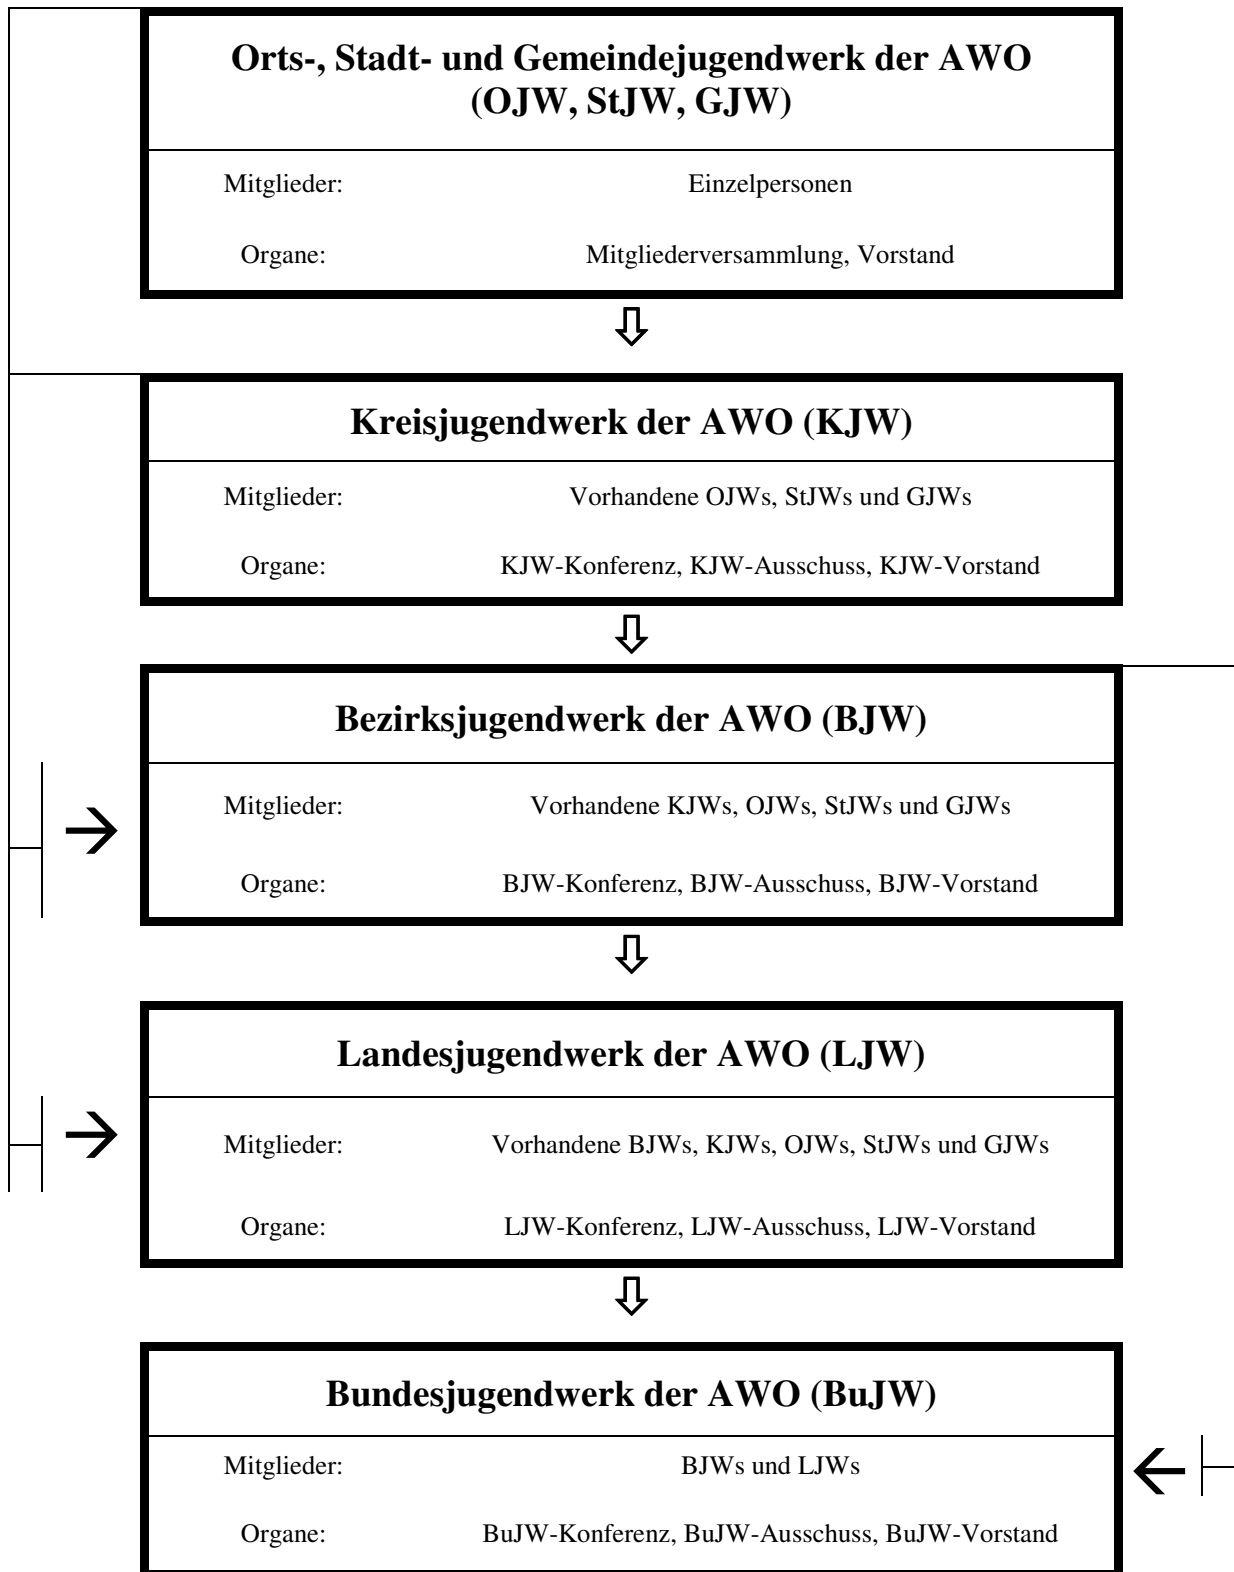

Struktur des Jugendwerkes der AWO

Anmerkung: Der Vorstand wird von der jeweiligen Konferenz – bzw. auf Ortsebene von der Mitgliederversammlung. Die Ausschüsse haben zwischen den Konferenzen beratende Funktion für den Vorstand.